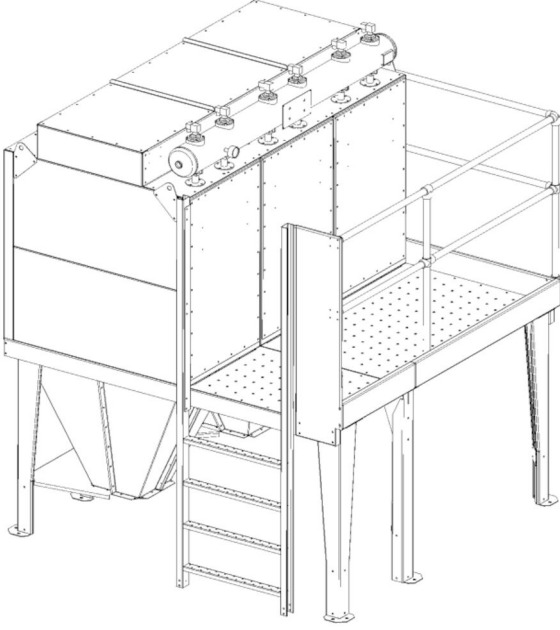

## FM filtreleri için platform

Her FM filtresi için platformlar teslim edilebilir.

Her çeşit FM filtre boyutu için platformlar temin edilebilir. Platform çok geniştir.

### Açıklama:

Platform galvanize çelik levhalardan imal edilmiştir. Merdiven sol ya da sağ alına monte edilebilir. Raylar 1" galvanize çelik borudan yapılmıştır. FM filtrenin ayakları platformun montajı ile bağlantılı olarak platformun ön kenarı boyunca monte edilmelidir. Temel platformun ve filtrenin boyutlarına uygun olmalıdır.