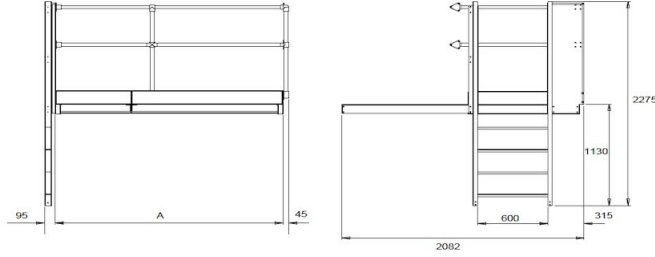

FM filtreleri için platform

Filter size	A (mm)
FM – 2 modules	655
FM – 4 modules	1,304
FM – 6 modules	1,955
FM – 8 modules	2,605
FM – 6 module single outlet hopper	1,955
FM – 8 module single outlet hopper	2,605

* The specified weight is for a standard ladder. Add 28 kg per extra 2 m ladder.